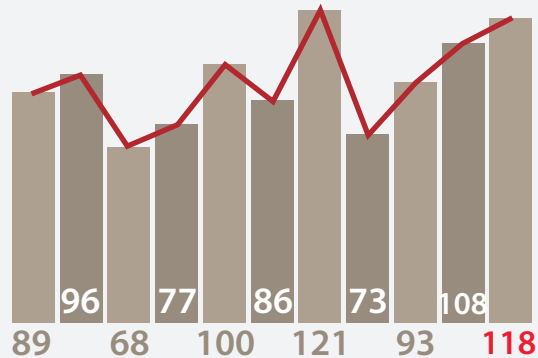

Freiwillige Feuerwehr Ilsfeld

Einsätze 2015 - 2025

Personalstand

davon...

- Löschzug Ilsfeld **55**
- Löschzug Helfenberg **26**
- Löschzug Schozach **17**
- Spielmannszug **21**
- Altersabteilung **38**
- Jugendfeuerwehr **31**
- Kinderguppe der JF. **18**
- Theatergruppe **13**