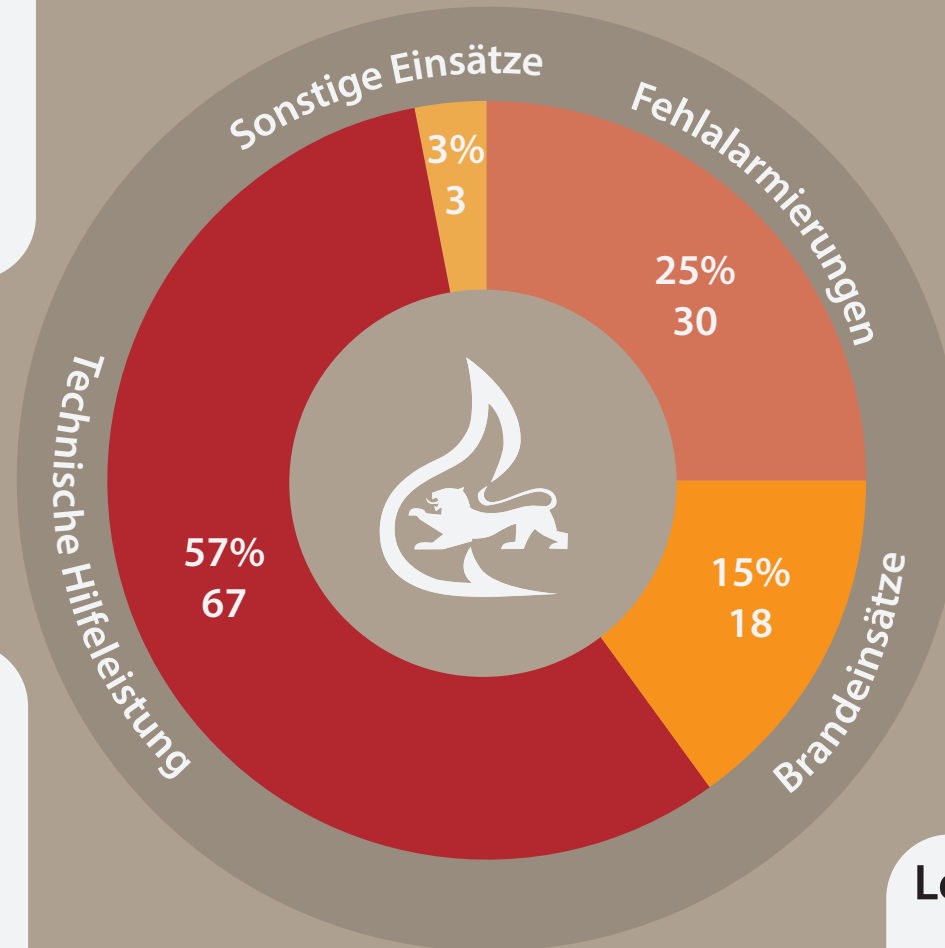

Freiwillige Feuerwehr Ilsfeld

Einsätze 2015 - 2025

Personalstand

davon...

- Löschzug Ilsfeld **55**
- Löschzug Helfenberg **26**
- Löschzug Schozach **17**
- Spielmannszug **21**
- Altersabteilung **38**
- Jugendfeuerwehr **31**
- Kinderguppe der JF. **18**
- Theatergruppe **13**

Ilsfeld

2025

2025 Übungen

- Zug Ilsfeld **20**
- Zug Helfenberg **15**
- Zug Schozach **10**
- Gesamtübung **1**
- Freibad-Olympiade **1**
- Digitalfunk-Schulung **1**
- Maschinisten **4**
- Atemschutz **5**
- Ausbildungszug **11**
- Leistungsabzeichen **28**
- Führungskräfte **11**
- Ausschusssitzungen **2**

Zeitaufwand aller: 3.312 Std.

Lehrgänge und Fortbildungen

- besuchte Lehrgänge: **24**
- Teilnehmer gesamt: **72**

Zeitaufwand aller: 1.453 Std.