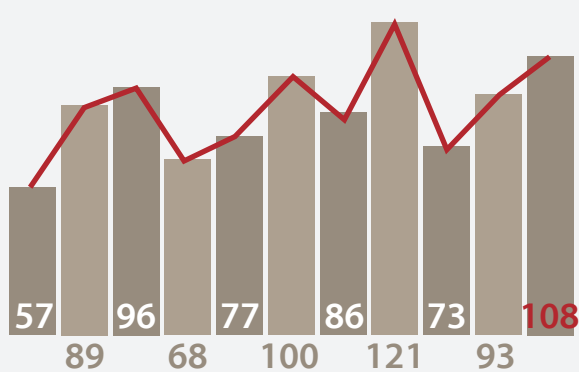

Freiwillige Feuerwehr

Ilsfeld

Einsätze 2014 - 2024

Personalstand **Gesamt 206**

davon...

- Löschzug Ilsfeld **60**
- Löschzug Helfenberg **25**
- Löschzug Schozach **19**
- Spielmannszug **19**
- Altersabteilung **40**
- Jugendfeuerwehr **31**
- Kinderguppe der JF. **20**
- Theatergruppe **11**

Zeitaufwand aller: 3.828 Std.

Lehrgänge und Fortbildungen

- besuchte Lehrgänge: **20**
- Teilnehmer gesamt: **211**

Zeitaufwand aller: 1.720 Std.