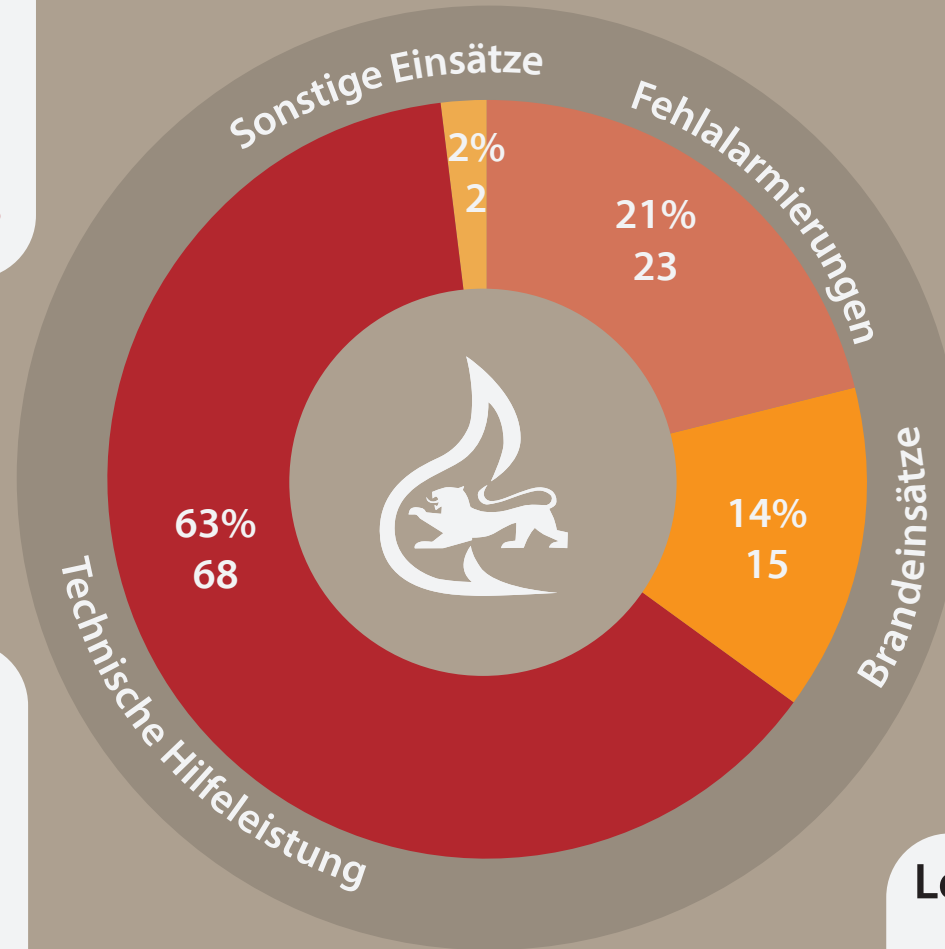

Freiwillige Feuerwehr

Ilsfeld

Einsätze 2014 - 2024

Personalstand **Gesamt 206**

davon...

- Löschzug Ilsfeld **60**
- Löschzug Helfenberg **25**
- Löschzug Schozach **19**
- Spielmannszug **19**
- Altersabteilung **40**
- Jugendfeuerwehr **31**
- Kinderguppe der JF. **20**
- Theatergruppe **11**

2024

2024 Übungen

- Zug Ilsfeld **20**
- Zug Helfenberg **14**
- Zug Schozach **11**
- Gesamtübung **1**
- Freibad-Olympiade **1**
- Digitalfunk-Schulung **1**
- Maschinisten **4**
- Atemschutz **5**
- Ausbildungszug **11**
- Leistungsabzeichen **48**
- Führungskräfte **11**
- Ausschusssitzungen **2**

Zeitaufwand aller: 3.828 Std.

Lehrgänge und Fortbildungen

- besuchte Lehrgänge: **20**
- Teilnehmer gesamt: **211**

Zeitaufwand aller: 1.720 Std.